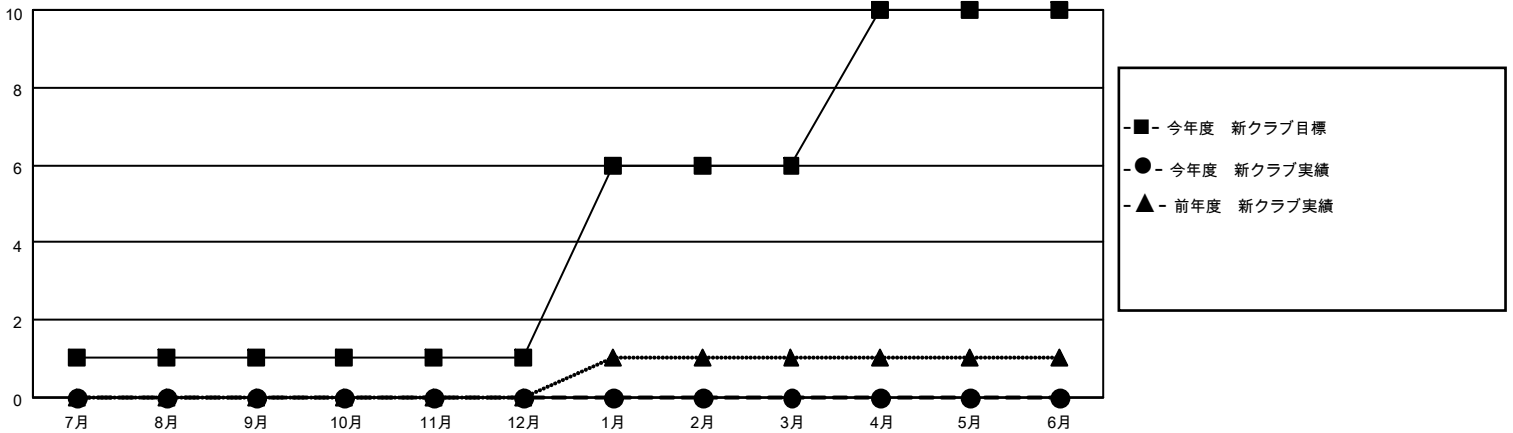

MONTHLY MEMBERSHIP PROGRESS REPORT

地域 JAPAN

District 335 B

Results as of: 8/31/2023

クラブ			
結果：2023-2024			
四半期	新クラブ目標	新クラブ	解散クラブ
7月/8月/9月	1	0	2
10月/11月/12月	0	0	0
1月/2月/3月	5	0	0
4月/5月/6月	4	0	0

名			
結果：2023-2024			
四半期	会員純増目標	会員増強実績	退会者(転籍を含む)実際
7月/8月/9月	300	169	100
10月/11月/12月	200	0	0
1月/2月/3月	200	0	0
4月/5月/6月	100	0	0

新クラブ目標及び実績累計