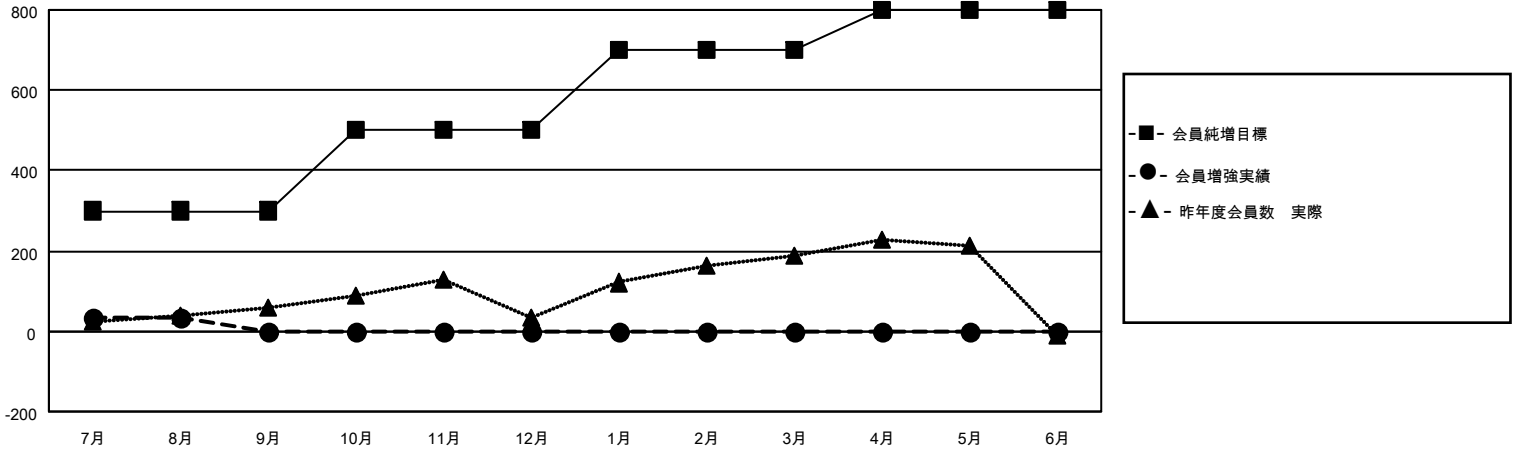

MONTHLY MEMBERSHIP PROGRESS REPORT

地域 JAPAN

District 335 B

Results as of: 8/31/2023

クラブ			
結果：2023-2024			
四半期	新クラブ目標	新クラブ	解散クラブ
7月/8月/9月	1	0	2
10月/11月/12月	0	0	0
1月/2月/3月	5	0	0
4月/5月/6月	4	0	0

名			
結果：2023-2024			
四半期	会員純増目標	会員増強実績	退会者(転籍を含む)実際
7月/8月/9月	300	169	100
10月/11月/12月	200	0	0
1月/2月/3月	200	0	0
4月/5月/6月	100	0	0

新クラブ目標及び実績累計

会員目標及び実績累計

解散クラブ: 2

69 CLUBS OF 149 一名以上の新会
員を登録

男女別

男性 4,534 (70.55%)
 女性 1,892 (29.44%)
 NON BINARY 0 (0.00%)
 PREFER NOT TO ANSWER 1 (0.02%)

退会者

物故会員	10
クラブ解散	0
その他	90
合計	100